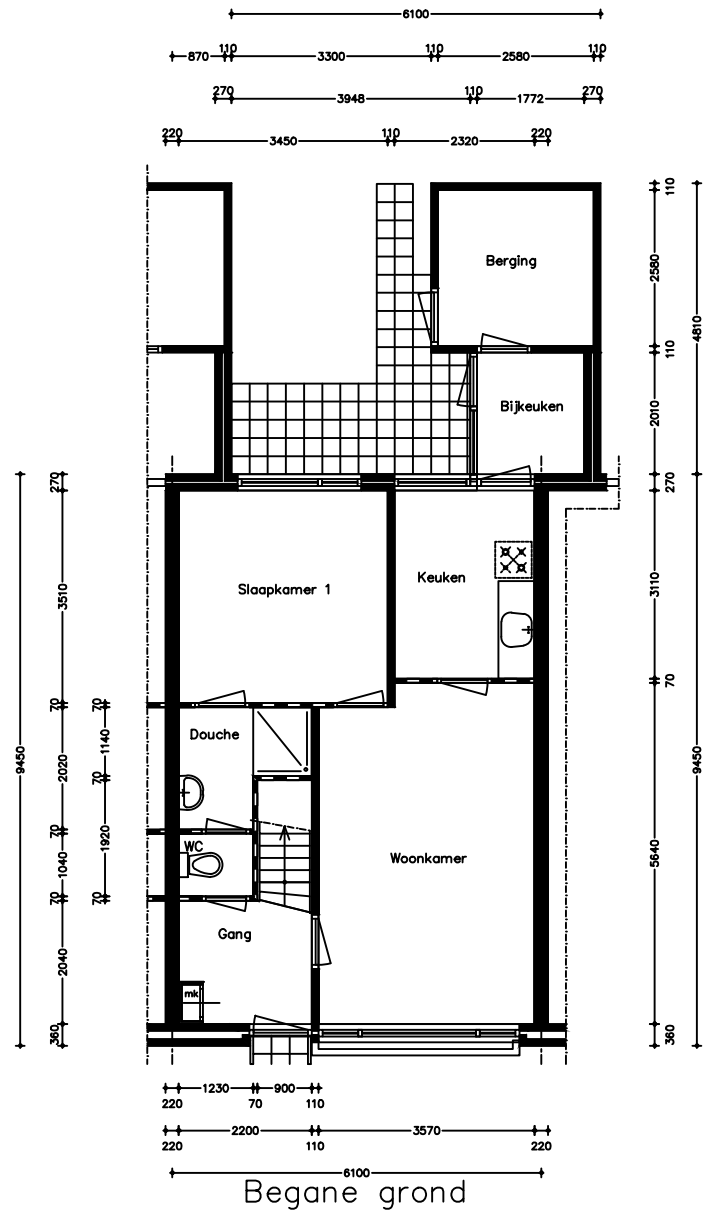

Aan deze tekening kunnen geen rechten worden ontleend.	Laatste wijziging	Bestandslocatie: 02.TWE.180.A0.TL	Woongood Zeeuws-Vlaanderen Communicatielaan 2 4538 BV Terneuzen T: 0115-636000 F: 0115-636099 info@woongoodzvl.nl
MATEN IN HET WERK CONTROLEREN!		Schaal: 1:125	