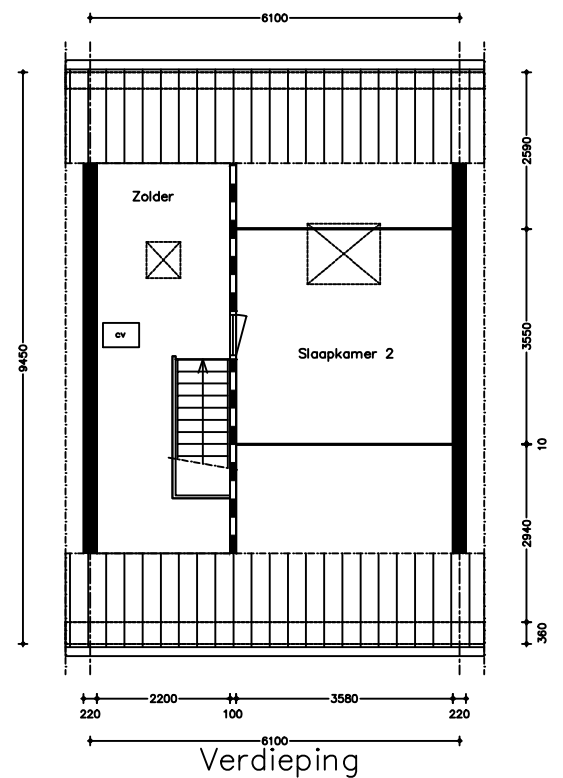

Aan deze tekening kunnen geen rechten worden ontleend.	Laatste wijziging	Bestandslocatie: 02.TWE.180.A0.TL	Woongood Zeeuws-Vlaanderen Communicatielaan 2 4538 BV Terneuzen T: 0115-636000 F: 0115-636099 info@woongoodzvl.nl
MATEN IN HET WERK CONTROLEREN!		Schaal: 1:125	