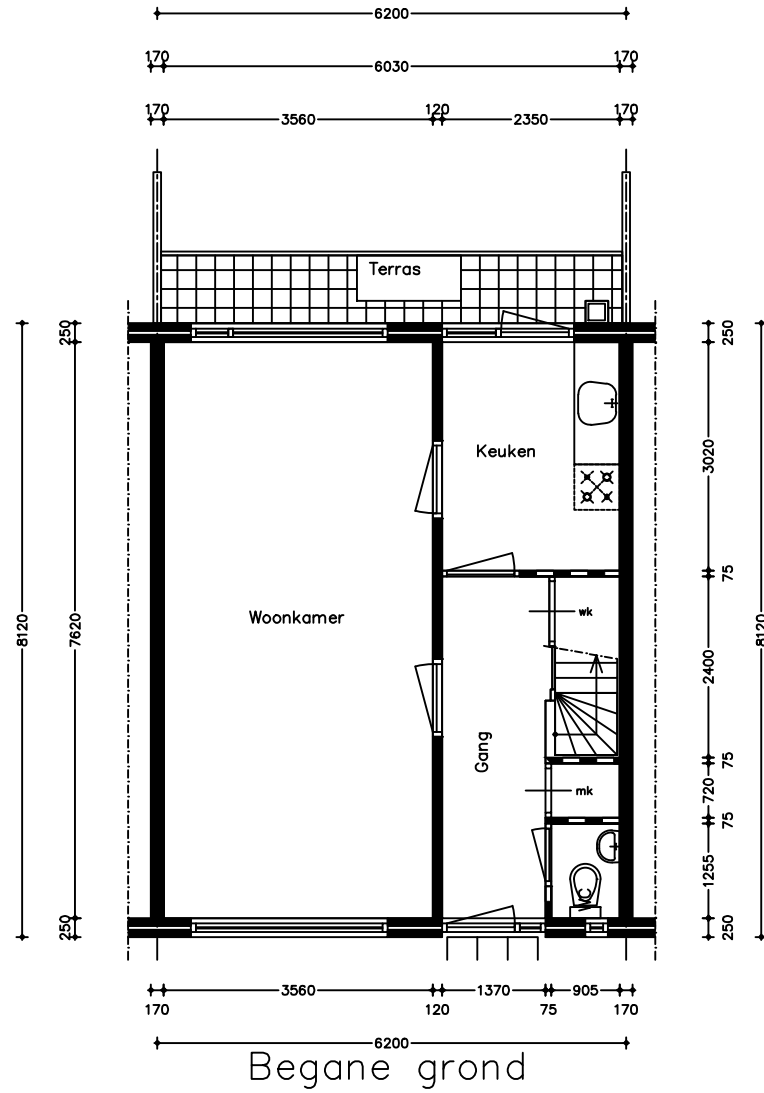

Aan deze tekening kunnen geen rechten worden ontleend.	Laatste wijziging	Bestandslocatie: 02.S00.686.A0.TL	Woongoed Zeeuws-Vlaanderen Communicatelaan 2 4538 BV Terneuzen T: 0115-636000 F: 0115-636099 info@woongoedzvl.nl
MATEN IN HET WERK CONTROLEREN!	2014-08-21	Schaal: 1:100	