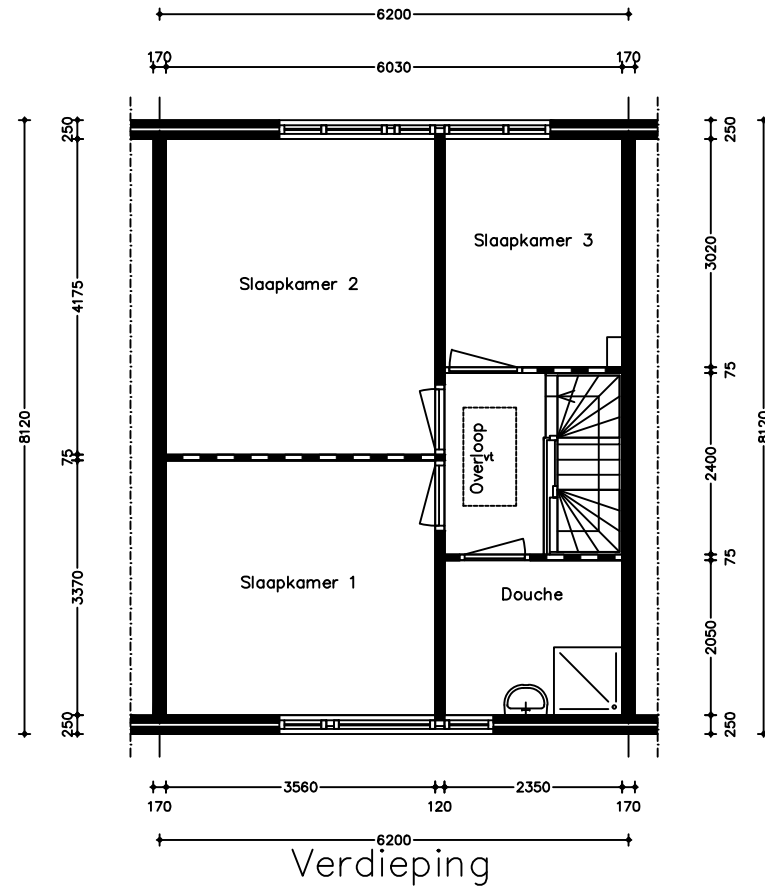

Aan deze tekening kunnen geen rechten worden ontleend.	Laatste wijziging	Bestandslocatie: 02.S00.686.A0.TL	Woongoed Zeeuws-Vlaanderen Communicatelaan 2 4538 BV Terneuzen T: 0115-636000 F: 0115-636099 info@woongoedzvl.nl
MATEN IN HET WERK CONTROLEREN!	2014-08-21	Schaal: 1:100	